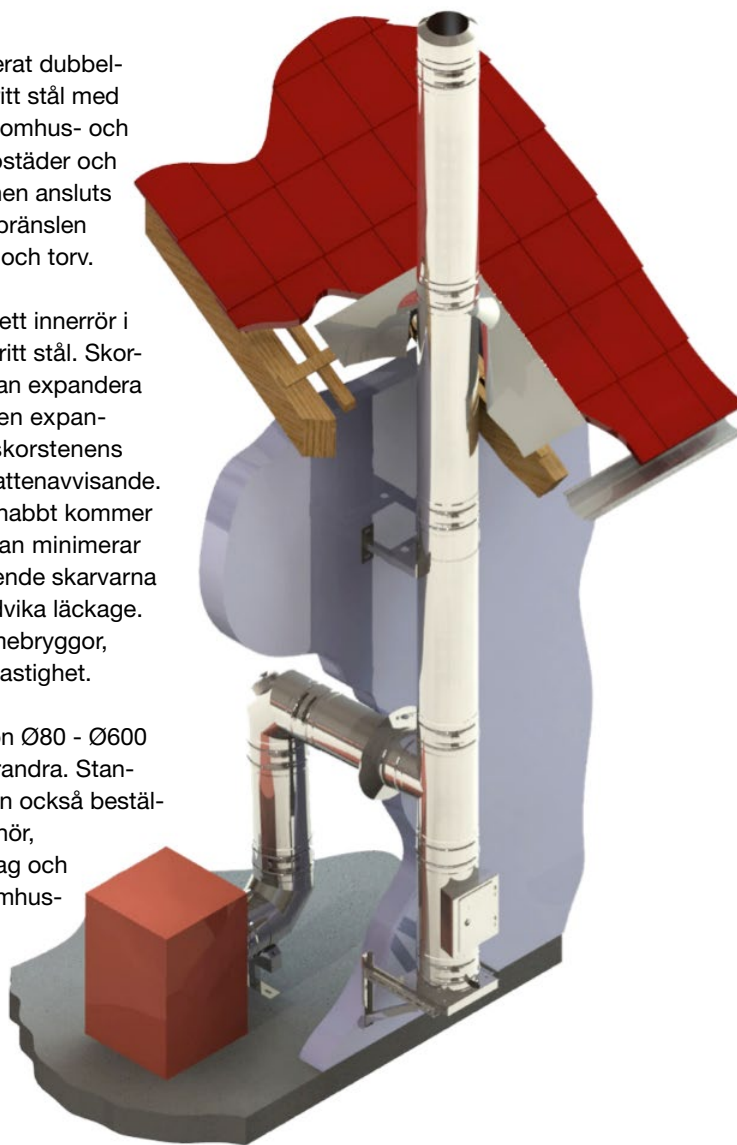

PRISLISTA

STÅLSKORSTEN

DW FU

VÄGLEDANDE PRISLISTOR EXKLUSIVE MOMS
2021-11-01

DW FU

SFSAB Stålskorsten DW FU med låsband

PRODUKTINFORMATION:

DW FU 32,5 och **DW FU 50** är ett prefabricerat dubbelväggigt skorstenssystem med låsband i rostfritt stål med 32,5 mm isolering eller 50 mm isolering, för inomhus- och utomhusmontage lämpligt att användas till bostäder och industrier, för alla typer av eldstäder. Skorstenen ansluts till eldstad för eldning med de flesta typer av bränslen såsom gas, eldningsolja, pellets, flis, ved, kol och torv.

DW FU 32,5 och **DW FU 50** är utförda med ett innerrör i syrafast rostfritt stål och en ytermantel i rostfritt stål. Skorstenen bärs upp av ytermanteln. Innerröret kan expandera fritt. Detta innebär att varje del tar upp sin egen expansion och att man inte behöver ta hänsyn till skorstens längdutvidgning. Ytermanteln är vind- och vattenavvisande. Den lätta konstruktionen gör att skorstenen snabbt kommer upp i arbetstemperatur, vilket bidrar till att man minimerar risken för kondens i skorstenen. De längsgående skarvarna är svetsade både in- och utvändigt för att undvika läckage. Isoleringen är uppbyggd för att förhindra värmebryggor, vilket ger ett jämnt drag med optimal rökgashastighet.

DW FU 32,5 och **DW FU 50** finns i dimension $\text{Ø}80$ - $\text{Ø}600$ mm innerdiameter och är kompatibla med varandra. Standard är rostfritt utförande, men skorstenen kan också beställas i valfri RAL-färg. Det finns en mängd tillbehör, till exempel T-rör, rörböjar, upphängningsbeslag och takhuvar. Lämplig både för inomhus- och utomhusmontage. Även godkänd för vinkling av installationen samt sotning ovan yttertak genom en sot- och inspektionslucka.