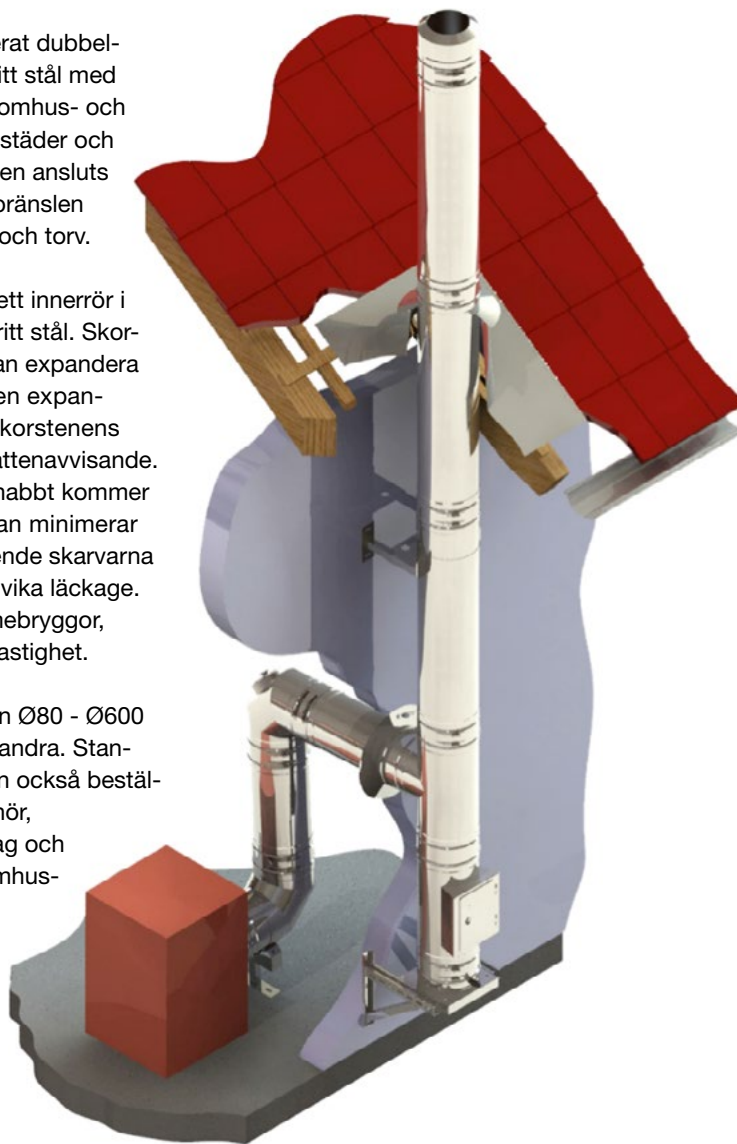

DW FU 32,5 och **DW FU 50** är utförda med ett innerrör i syrafast rostfritt stål och en ytermantel i rostfritt stål. Skorstenen bärs upp av ytermanteln. Innerröret kan expandera fritt. Detta innebär att varje del tar upp sin egen expansion och att man inte behöver ta hänsyn till skorstens längdutvidgning. Ytermanteln är vind- och vattenavvisande. Den lätta konstruktionen gör att skorstenen snabbt kommer upp i arbetstemperatur, vilket bidrar till att man minimerar risken för kondens i skorstenen. De längsgående skarvarna är svetsade både in- och utvändigt för att undvika läckage. Isoleringen är uppbyggd för att förhindra värmebryggor, vilket ger ett jämnt drag med optimal rökgashastighet.

DW FU 32,5 och **DW FU 50** finns i dimension $\text{Ø}80 - \text{Ø}600$ mm innerdiameter och är kompatibla med varandra. Standard är rostfritt utförande, men skorstenen kan också beställas i valfri RAL-färg. Det finns en mängd tillbehör, till exempel T-rör, rörböjar, upphängningsbeslag och takhuvar. Lämplig både för inomhus- och utomhusmontage. Även godkänd för vinkling av installationen samt sotning ovan yttertak genom en sot- och inspektionslucka.

CE SS-EN 1856-1 T600 – N1 – D – V3 – L50060 – G50* ***

CE SS-EN 1856-1 T600 – N1 – D – V3 – L50060 – G40** ***

*32,5 mm värmeisolering **50 mm värmeisolering *** $\text{Ø}80 - \text{Ø}300$ mm

Prestandadeklaration DW-FU och DW-FU50