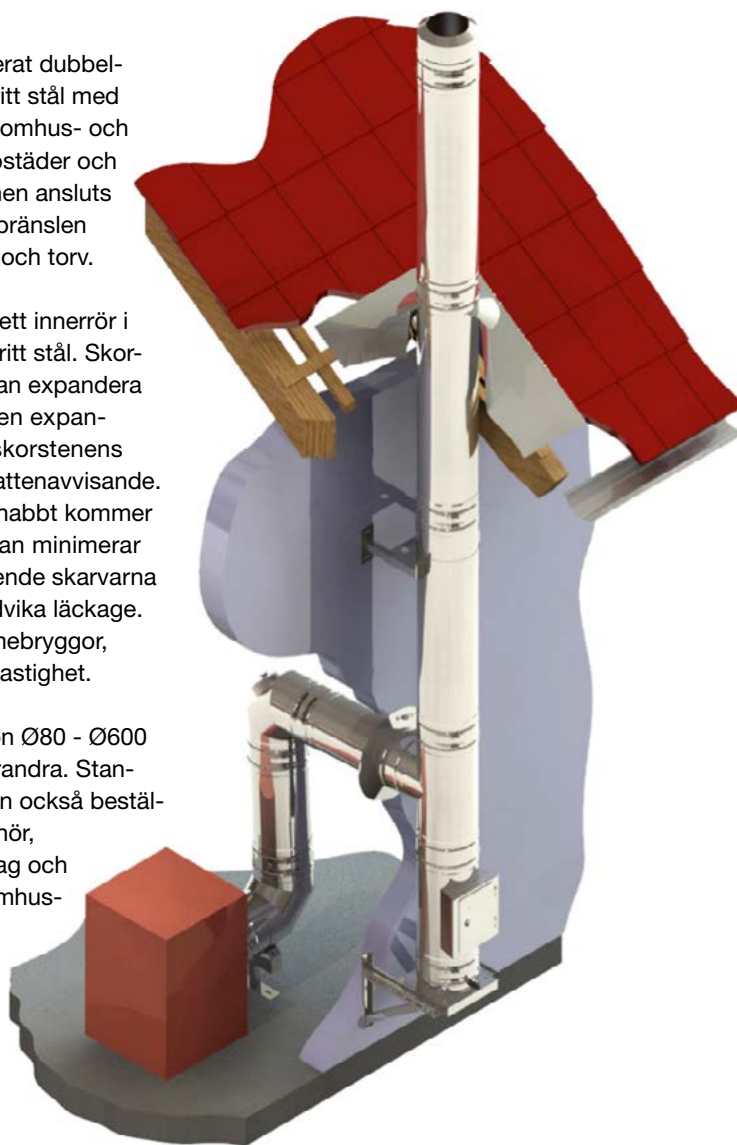

PRISLISTA

STÅLSKORSTEN

DW FU

VÄGLEDANDE PRISLISTOR EXKLUSIVE MOMS
2021-04-01

SFSAB Stålskorsten DW FU med låsband

PRODUKTINFORMATION:

DW FU 32,5 och **DW FU 50** är ett prefabricerat dubbelväggigt skorstenssystem med låsband i rostfritt stål med 32,5 mm isolering eller 50 mm isolering, för inomhus- och utomhusmontage lämpligt att användas till bostäder och industrier, för alla typer av eldstäder. Skorstenen ansluts till eldstad för eldning med de flesta typer av bränslen såsom gas, eldningsolja, pellets, flis, ved, kol och torv.

DW FU 32,5 och **DW FU 50** är utförda med ett innerrör i syrafast rostfritt stål och en ytermantel i rostfritt stål. Skorstenen bärs upp av ytermanteln. Innerröret kan expandera fritt. Detta innebär att varje del tar upp sin egen expansion och att man inte behöver ta hänsyn till skorstens längdutvidgning. Ytermanteln är vind- och vattenavvisande. Den lätta konstruktionen gör att skorstenen snabbt kommer upp i arbetstemperatur, vilket bidrar till att man minimerar risken för kondens i skorstenen. De längsgående skarvarna är svetsade både in- och utvändigt för att undvika läckage. Isoleringen är uppbyggd för att förhindra värmebryggor, vilket ger ett jämnt drag med optimal rökgashastighet.

DW FU 32,5 och **DW FU 50** finns i dimension $\text{Ø}80$ - $\text{Ø}600$ mm innerdiameter och är kompatibla med varandra. Standard är rostfritt utförande, men skorstenen kan också beställas i valfri RAL-färg. Det finns en mängd tillbehör, till exempel T-rör, rörböjar, upphängningsbeslag och takhuvar. Lämplig både för inomhus- och utomhusmontage. Även godkänd för vinkling av installationen samt sotning ovan yttertak genom en sot- och inspektionslucka.